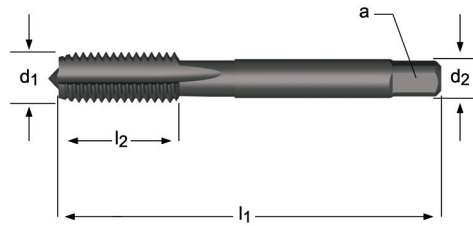

# E102

**DORMER**

- Hand Taps, Set of 3 pcs
- Handgewindebohrer, Satz 3-teilig
- Handtappen, set á 3 stuks
- Tarauds à main - Jeu de 3
- Machos de mano, Juego de 3 piezas
- Machos Manuais, Jogo de 3 Peças

## E102

M HSCo N DIN 352 6HX 1,5xD C 2-3

1.1 1.2 1.3 1.4 1.5 2.1 2.2 2.3 3.1 3.2 3.3 3.4 4.1 4.2 4.3 5.1 5.2 5.3  
6.1 6.2 6.3 6.4 7.2 7.3 7.4 8.2 8.3

M	P mm	l <sub>1</sub> mm	l <sub>2</sub> mm	d <sub>2</sub> Ø mm	a mm	z		e-Code
3	0,50	40	9	3,5	2,7	3	2.5	E102M3NO8
4	0,70	45	11	4,5	3,4	3	3.3	E102M4NO8
5	0,80	50	13	6,0	4,9	3	4.2	E102M5NO8
6	1,00	56	15	6,0	4,9	3	5	E102M6NO8
8	1,25	63	19	6,0	4,9	3	6.8	E102M8NO8
10	1,50	70	22	7,0	5,5	4	8.5	E102M10NO8
12	1,75	75	25	9,0	7,0	4	10.3	E102M12NO8
14	2,00	80	25	11,0	9,0	4	12	E102M14NO8
16	2,00	80	25	12,0	9,0	4	14	E102M16NO8
18	2,50	95	32	14,0	11,0	4	15.5	E102M18NO8
20	2,50	95	32	16,0	12,0	4	17.5	E102M20NO8
24	3,00	110	34	18,0	14,5	4	21	E102M24NO8
27	3,00	110	36	20,0	16,0	4	24	E102M27NO8
30	3,50	125	40	22,0	18,0	4	26.5	E102M30NO8