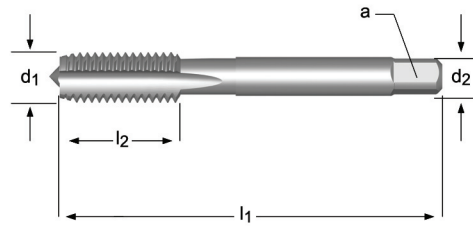

- Hand Taps, Set of 3 pcs
- Handgewindebohrer, Satz 3-teilig
- Handtappen, set á 3 stuks
- Tarauds à main - Jeu de 3
- Machos de mano, Juego de 3 piezas
- Machos Manuais, Jogo de 3 Peças

E101

M HSS DIN 352 6H 1,5xD C 2-3

1.1 1.2 1.3 1.4 1.5 3.1 3.2 3.3 3.4 6.1 6.2 6.3 6.4 7.2 7.3 7.4 8.2 8.3

M	P mm	l ₁ mm	l ₂ mm	d ₂ Ø mm	□ a mm	z	↔	e-Code
4	0,70	45	12	4,5	3,4	3	3.3	E101M4NO3
4	0,70	45	12	4,5	3,4	3	3.3	E101M4NO8
5	0,80	50	14	6,0	4,9	3	4.2	E101M5NO3
5	0,80	50	14	6,0	4,9	3	4.2	E101M5NO8
6	1,00	56	16	6,0	4,9	3	5	E101M6NO3
6	1,00	56	16	6,0	4,9	3	5	E101M6NO8
8	1,25	63	19	6,0	4,9	3	6.8	E101M8NO3
8	1,25	63	19	6,0	4,9	3	6.8	E101M8NO8
10	1,50	70	22	7,0	5,5	3	8.5	E101M10NO3
10	1,50	70	22	7,0	5,5	3	8.5	E101M10NO8
12	1,75	75	25	9,0	7,0	4	10.3	E101M12NO3
12	1,75	75	25	9,0	7,0	4	10.3	E101M12NO8
14	2,00	80	25	11,0	9,0	4	12	E101M14NO3
14	2,00	80	25	11,0	9,0	4	12	E101M14NO8
16	2,00	80	25	12,0	9,0	4	14	E101M16NO3
16	2,00	80	25	12,0	9,0	4	14	E101M16NO8