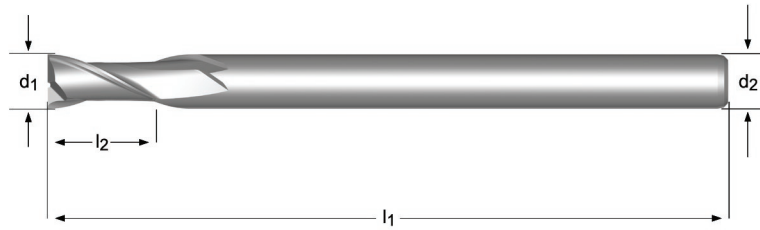

# C167

**DORMER**

- Copying Mills
- Kopierfräser
- Kopierfrezen
- Fraises à copier
- Fresas para máquinas copadoras
- Fresa de Cópia

## C167

- 1.1 1.2 4.1 5.1 6.1 6.2 6.3
- 1.3 1.4 2.1 3.1 3.2 3.3 3.4 4.2 5.2 7.1 7.2 7.3 8.1

| d <sub>1</sub><br>Ø<br>mm | d <sub>2</sub><br>Ø<br>mm | l <sub>2</sub><br>mm | l <sub>1</sub><br>mm | z | e-Code   | d <sub>1</sub><br>Ø<br>mm | d <sub>2</sub><br>Ø<br>mm | l <sub>2</sub><br>mm | l <sub>1</sub><br>mm | z | e-Code   |
|---------------------------|---------------------------|----------------------|----------------------|---|----------|---------------------------|---------------------------|----------------------|----------------------|---|----------|
| 6,00                      | 6                         | 13                   | 180                  | 2 | C1676.0  | 16,00                     | 16                        | 32                   | 200                  | 2 | C16716.0 |
| 8,00                      | 8                         | 19                   | 180                  | 2 | C1678.0  |                           |                           |                      |                      |   |          |
| 10,00                     | 10                        | 22                   | 200                  | 2 | C16710.0 |                           |                           |                      |                      |   |          |
| 12,00                     | 12                        | 26                   | 200                  | 2 | C16712.0 |                           |                           |                      |                      |   |          |